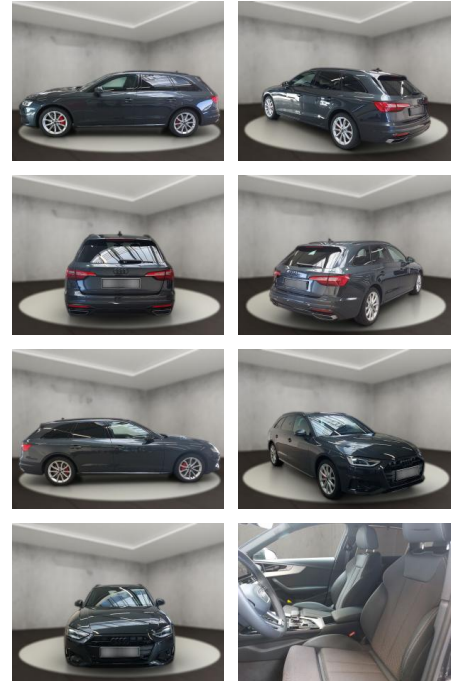

Audi A4 40 2.0 TDI Avant advanced (EURO 6d)

AH54-09585 **Angebotsnr.:**

Erstzulassung:	Kilometer:	Farbe:	Leistung:	Kraftstoffart:
29.08.2023	11.263	Grau	150 kW / 204 PS	Diesel

PREIS
46.940 €

FINANZIERUNGSBEISPIEL