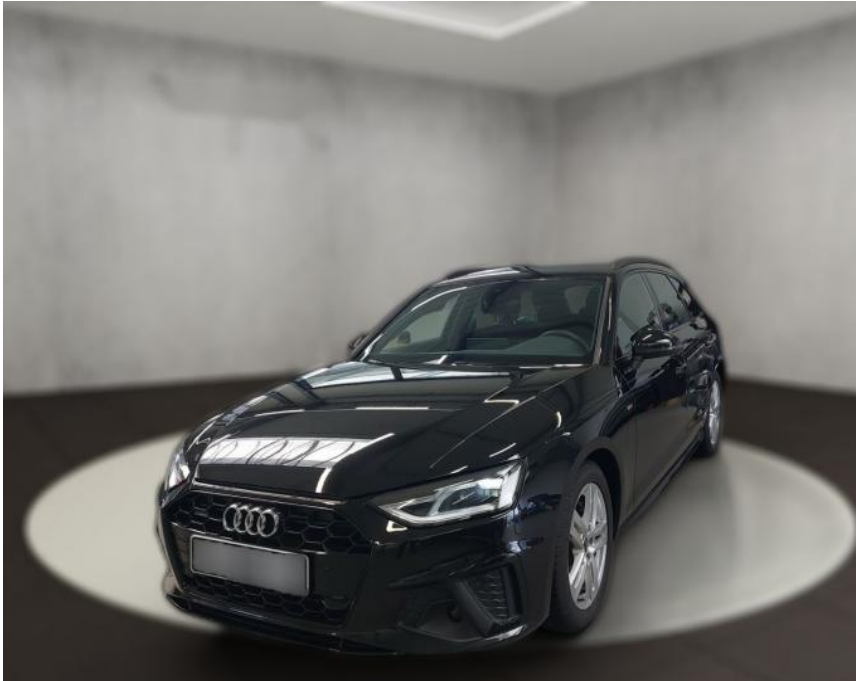

Audi A4 40 quattro 2.0 TDI Avant S line

AH54-09567 **Angebotsnr.:**

Erstzulassung:	Kilometer:	Farbe:	Leistung:	Kraftstoffart:
12.09.2023	25.994	Schwarz	150 kW / 204 PS	Diesel

PREIS
45.590 €

FINANZIERUNGSBEISPIEL