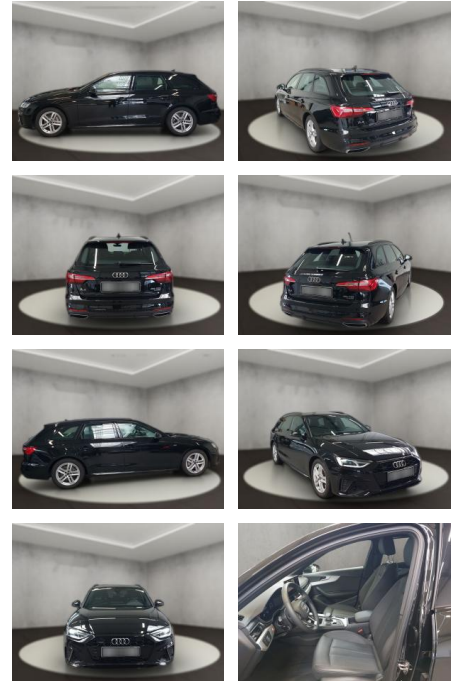

Audi A4 40 quattro 2.0 TDI Avant S line

AH54-09567 **Angebotsnr.:**

Erstzulassung:	Kilometer:	Farbe:	Leistung:	Kraftstoffart:
12.09.2023	25.994	Schwarz	150 kW / 204 PS	Diesel

PREIS
45.590 €

FINANZIERUNGSBEISPIEL