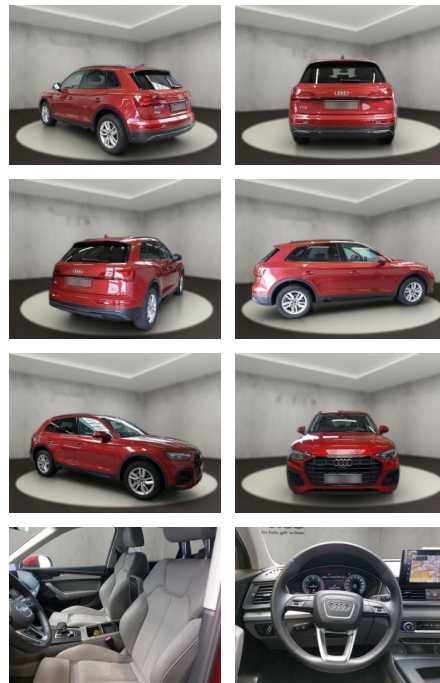

Audi Q5 40 2.0 TDI quattro advanced (EURO 6d)

AH54-09188 **Angebotsnr.:**

Erstzulassung:	Kilometer:	Farbe:	Leistung:	Kraftstoffart:
19.05.2022	37.139	Rot	150 kW / 204 PS	Diesel

PREIS
43.510 €

FINANZIERUNGSBEISPIEL