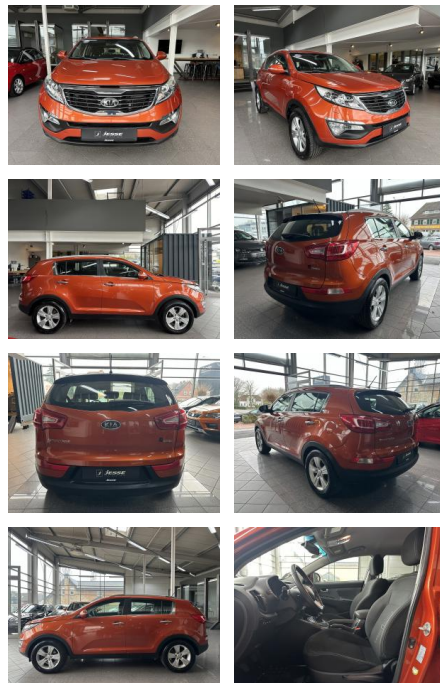

## Kia Sportage 2,0 CRDi Vision 4WD PDC AHK

AJ02-MD2403-~~Angebotsnr.:~~

Erstzulassung:	Kilometer:	Farbe:	Leistung:	Kraftstoffart:
05.08.2010	149.000	Orange	100 kW / 136 PS	Diesel

**PREIS**  
**12.700 €**