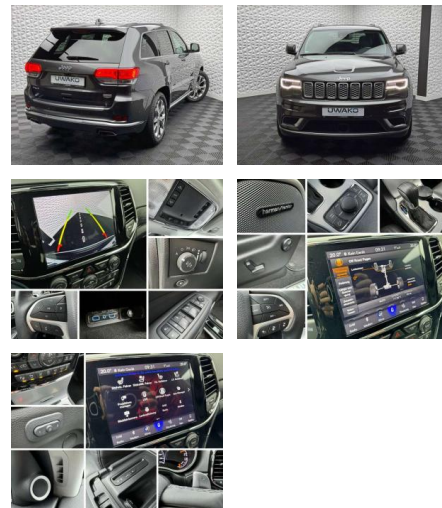

UW00-972513456 gebotsnr.:

Erstzulassung:	Kilometer:	Farbe:	Leistung:	Kraftstoffart:	Verbr. komb.	CO2-Emission	CO2-Klasse (WLTP)
01.11.2020	29.961	Grau	184 kW / 250 PS	Benzin	7,0 l/100km	212 g/km	G

PREIS
47.840 €