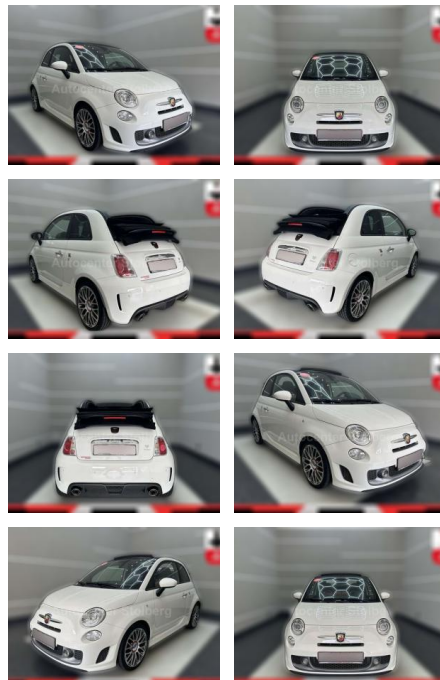

## Abarth 500 595 C Turismo

AC15-68

Angebotsnr.:

Erstzulassung:	Kilometer:	Farbe:	Leistung:	Kraftstoffart:
01.07.2016	50.000	Weiß	118 kW / 160 PS	Benzin

**PREIS**  
**16.130 €**