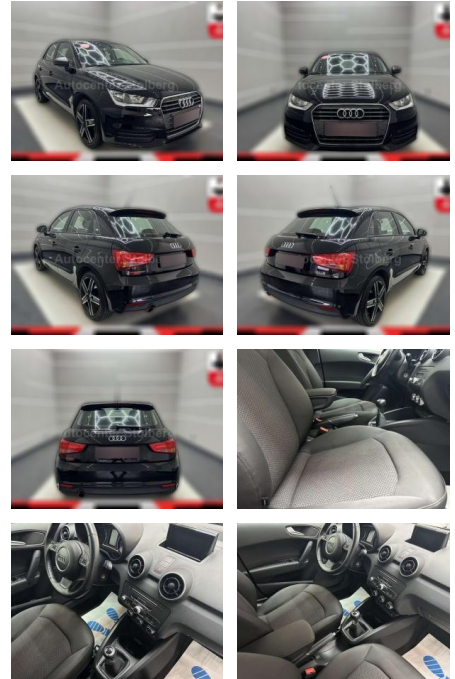

## Audi A1 basis "NAVI-SITZH-KLIMA-MULTI-PDC-ALU

AC15-27

Angebotsnr.:

Erstzulassung:	Kilometer:	Farbe:	Leistung:	Kraftstoffart:
01.07.2018	65.000	Schwarz	70 kW / 95 PS	Benzin

PREIS  
**14.890 €**