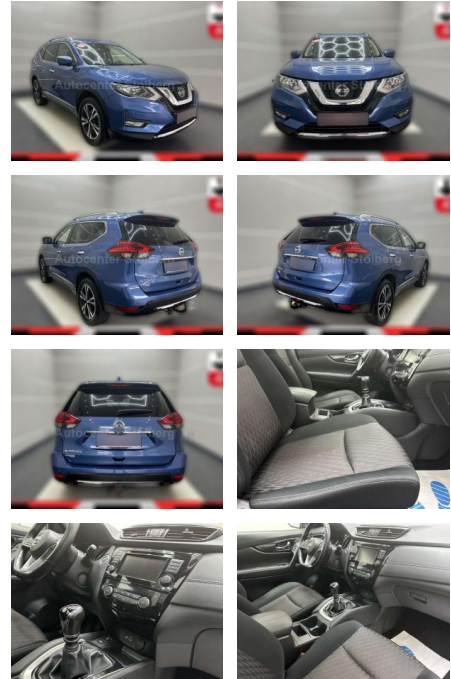

## Nissan X-Trail Visia "1 HAND-7

AC15-55

Angebotsnr.:

Erstzulassung:	Kilometer:	Farbe:	Leistung:	Kraftstoffart:
01.05.2021	73.000	Blau	110 kW / 150 PS	Benzin

PREIS  
**22.310 €**