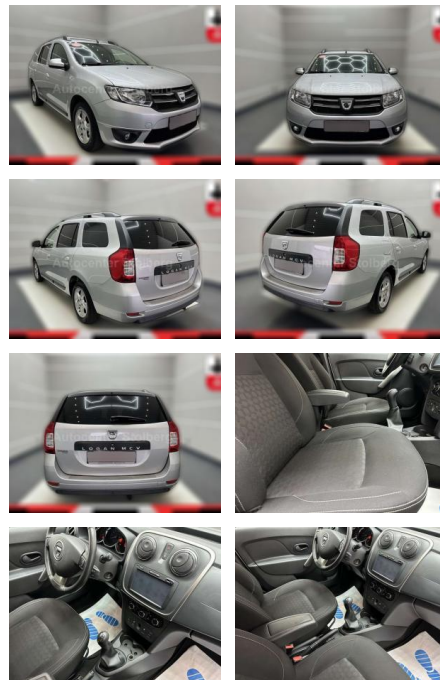

Dacia Logan Prestige "NAVI-KLIMA-PDC-TÜV NEU

AC15-67

Angebotsnr.:

Erstzulassung:	Kilometer:	Farbe:	Leistung:	Kraftstoffart:
01.04.2016	76.000	grau	66 kW / 90 PS	Benzin

PREIS
8.360 €

FINANZIERUNGSBEISPIEL

Laufzeit: 72 Monate Anzahlung: 30 %
Basis-Finanzierung:* Mtl. Rate:
Zielraten-Finanzierung:** Mtl. **58 €**

- satiniert Easy-Paket
- Geschwindigkeits-Regelanlage (Tempomat)
- Geschwindigkeits-Begrenzeranlage
- Mittelarmlehne vorn Lenkrad (Leder) + Schalt-/Wählhebelgriff Leder Eco Mode (Fahrmoduswechsler) Einparkhilfe hinten Elektr. Bremskraftverteilung Elektron. Stabilitäts-Programm (ESP) Fensterheber elektrisch hinten Fensterheber elektrisch vorn Gepäck-/Laderaumleuchte Gepäckraumabdeckung Getriebe 5-Gang Heckscheibe heizbar Heckscheibenwischer Isofix-Aufnahmen für Kindersitz an Rücksitz Karosserie: 5-türig Klimaanlage Kopfstützen hinten mechan. verstellbar (3 Stück) Lenksäule (Lenkrad) höhenverstellbar LM-Felgen Look-Paket Nebelscheinwerfer Schutzzierleisten seitlich Motor 0
- 9 Ltr. - 66 kW TCE KAT Raucher-Paket
- Reifendruck-Kontrollsystem Rücksitzbank