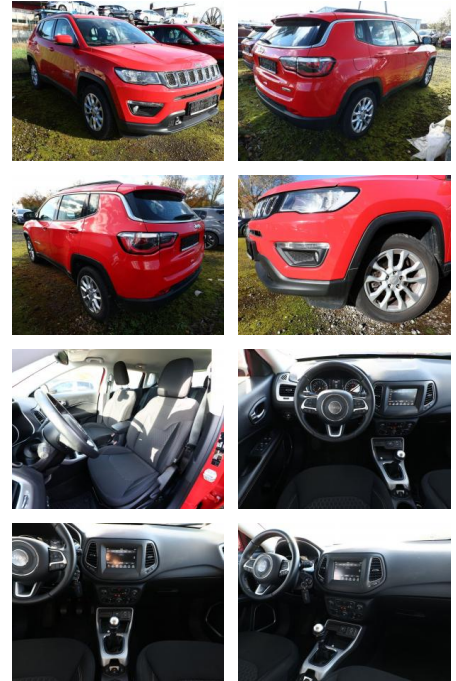

## Jeep Compass 1.3 GSE 130 Longi. SHZ UCon 17Z

AT27-GW-KR0000 Angebotsnr.:

Erstzulassung:	Kilometer:	Farbe:	Leistung:	Kraftstoffart:
07.01.2021	28.951	Diverse	96 kW / 131 PS	Benzin

**PREIS**  
**19.590 €**