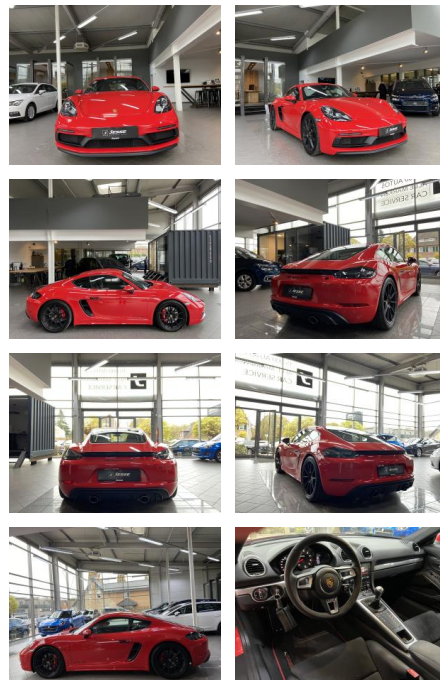

Porsche Cayman 718 GTS 4.0 CHRONO Schalensitze ...

AJ02-HS2411-4 **Angebotsnr.:**

Erstzulassung:	Kilometer:	Farbe:	Leistung:	Kraftstoffart:
09.07.2020	25.080	Rot	294 kW / 400 PS	Benzin

PREIS
82.920 €

FINANZIERUNGSBEISPIEL