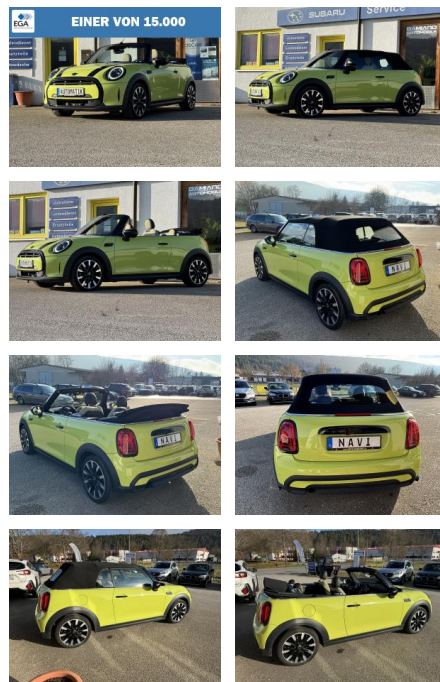

## MINI Cooper Cabrio Classic Trim Automatik\*NAVI\*K...

DA04-ED2411-1 Angebot Nr.:

Erstzulassung:	Kilometer:	Farbe:	Leistung:	Kraftstoffart:	Verbr. komb.	CO2-Emission	CO2-Klasse (WLTP)
17.06.2021	31.800	Gelb	100 kW / 136 PS	Benzin	6,4 l/100km	146 g/km	E

PREIS  
**28.830 €**