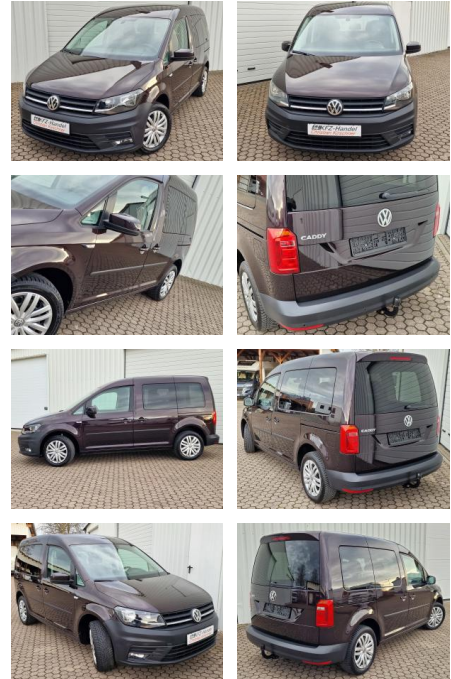

Volkswagen Caddy TSI*Tempomat*AHK*Sitzheiz.*1.H...

KK00-40-318932 Angebotsnr.:

AHK* Sitzh.* Klimaaut

Erstzulassung:	Kilometer:	Farbe:	Leistung:	Kraftstoffart:
31.08.2020	114.875		96 kW / 131 PS	Benzin

PREIS
21.210 €