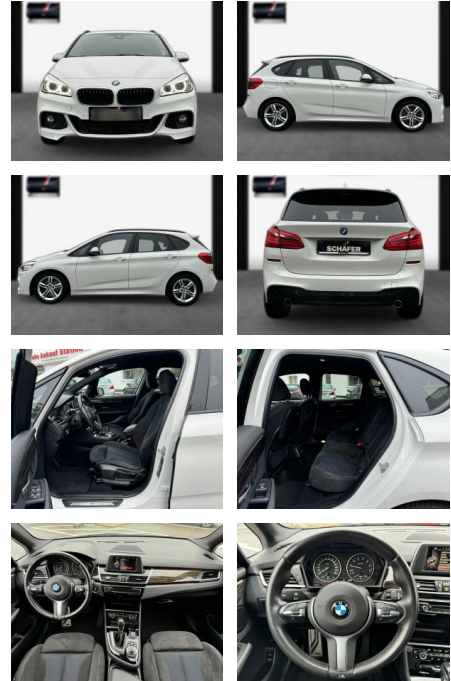

BMW 225 Active Tourer M Sport xDrive Navi

SA13-0V47558 Angebote nr.:

Erstzulassung:	Kilometer:	Farbe:	Leistung:	Kraftstoffart:
26.11.2015	28.100	Diverse	170 kW / 231 PS	Benzin

PREIS
23.110 €

FINANZIERUNGSBEISPIEL
Laufzeit: 72 Monate Anzahlung: 30 %
Basis-Finanzierung:* Mtl. Rate:
Zielraten-Finanzierung:** **160 €**