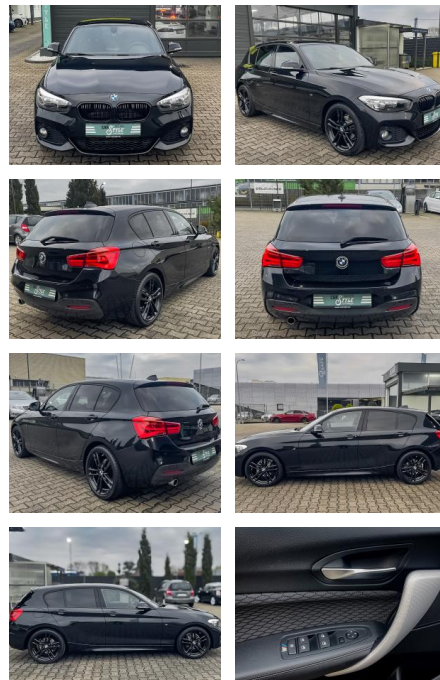

BMW 116i M Sport NAVI SHZ PDC

CS01-FO2411388 Angebotsnr.:

Erstzulassung:	Kilometer:	Farbe:	Leistung:	Kraftstoffart:
28.10.2016	85.820	Black- Magic	80 kW / 109 PS	Benzin

PREIS
17.390 €

FINANZIERUNGSBEISPIEL
Laufzeit: 72 Monate Anzahlung: 30 %
Basis-Finanzierung:* Mtl. Rate:
Zielraten-Finanzierung:** **121 €**