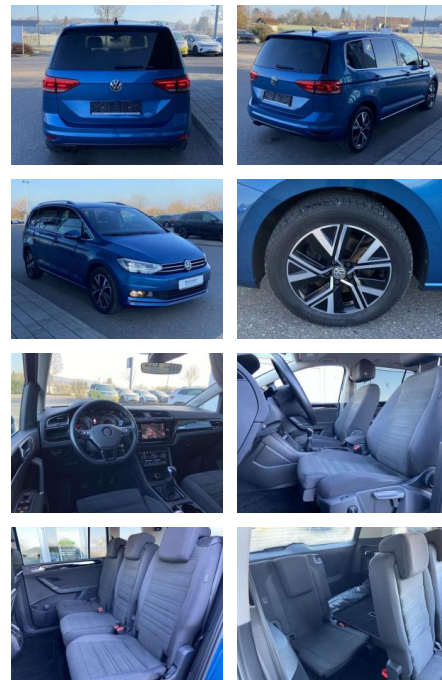

Volkswagen Touran 2.0 TDI HIGHLINE 7-SITZER 17"

SS00-052741 **Angebotsnr.:**

Erstzulassung:	Kilometer:	Farbe:	Leistung:	Kraftstoffart:
01.08.2020	51.236		110 kW / 150 PS	Benzin

PREIS
28.400 €

FINANZIERUNGSBEISPIEL