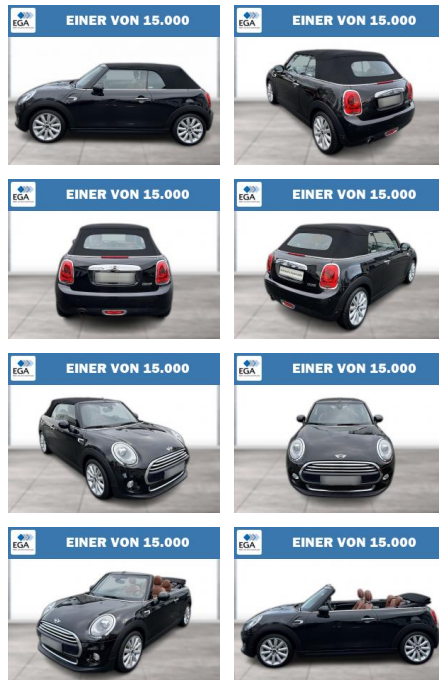

WG08-264123 Angebotsnr.:

Erstzulassung:	Kilometer:	Farbe:	Leistung:	Kraftstoffart:
01.05.2016	87.133	Schwarz	100 kW / 136 PS	Benzin

PREIS	FINANZIERUNGSBEISPIEL
18.330 €	Laufzeit: 72 Monate Anzahlung: 30 % Basis-Finanzierung:* Mtl. Rate: Zielraten-Finanzierung:** 127 €

STÄNDIG ÜBER 15.000 FAHRZEUGE IM BESTAND!