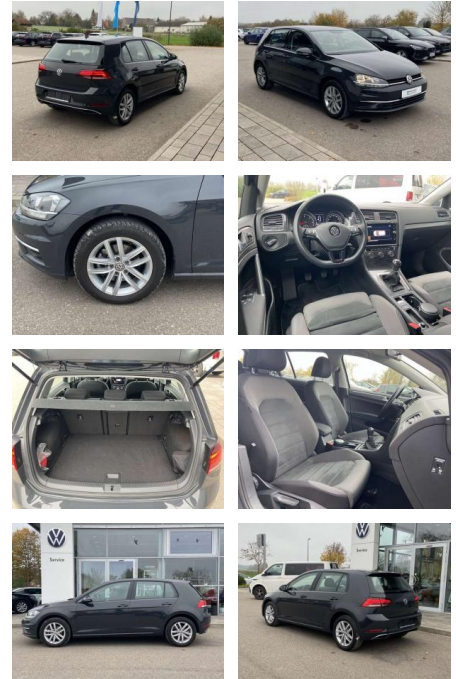

Volkswagen Golf 1.6 TDI COMFORTLINE NAVI+SHZ+PDC

SS00-203579 **Angebotsnr.:**

Erstzulassung:	Kilometer:	Farbe:	Leistung:	Kraftstoffart:
01.07.2019	34.874		85 kW / 116 PS	Benzin

PREIS
19.770 €

FINANZIERUNGSBEISPIEL

Ausstattung

Sicherheit

- Anti-Blockiersystem ABS

Multimedia

- Radio

Interieur

- Sitzheizung vorne Mittelarmlehne vorne Kindersitzverankerung für Kindersitzsystem ISOFIX Rücksitzbanklehne geteilt umlegbar mit Mittelarmlehne ergoActive Sitz mit 14-Wege-Einstellung auf der Fahrerseite klimatisiertes Handschuhfach Sport-Komfortsitze vorne el. Lendenwirbelstütze Fahrersitz mit Massagefunktion Multifunktions-Lederlenkrad 2 Leseleuchten vorn und 2 hinten Make-Up Spiegel
- beleuchtet Vordersitze höhenverstellbar