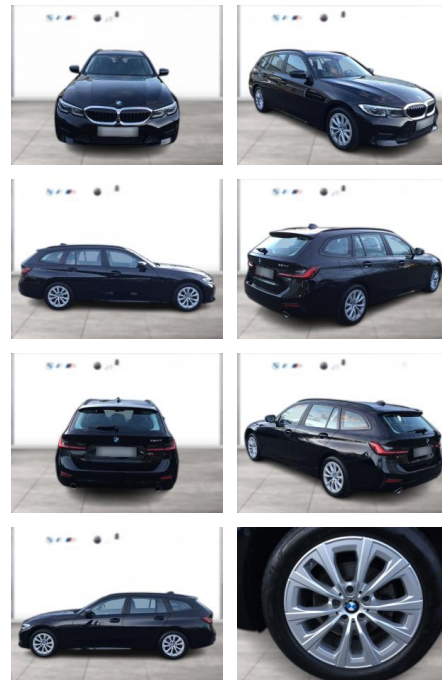

## BMW 320d TOURING LC PROF HUD LASER STANDHZG

WG05-229946 Angebotsnr.:

Erstzulassung:	Kilometer:	Farbe:	Leistung:	Kraftstoffart:
01.11.2021	115.700	Schwarz	140 kW / 190 PS	Diesel

**PREIS**  
**30.290 €**