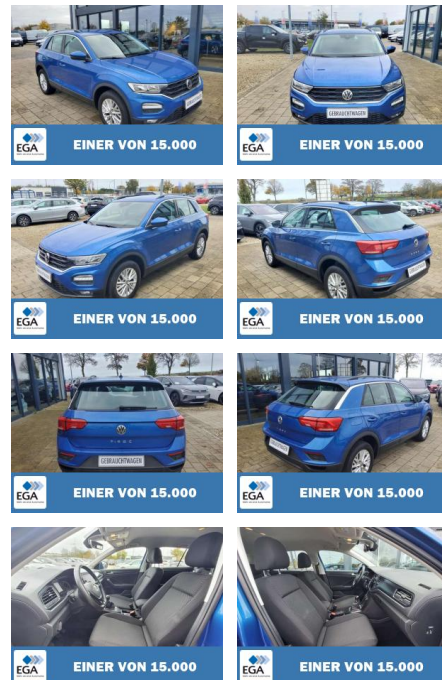

Ihr Ansprechpartner

Herr Conrad Brands
E-Mail: c.brands@bessler-terhardt.de
Telefon: 02542 932041

Bessler & Terhardt GmbH
Bahnhofstraße 150 - 48712 Gescher - Tel.: 02542 / 93200

Volkswagen T-Roc 1.0 TSI AppConnect / 16" Alu /

AB16-17537 **Angebotsnr.:**

EINER VON 15.000

Erstzulassung:	Kilometer:	Farbe:	Leistung:	Kraftstoffart:	Verbr. komb.	CO2-Emission	CO2-Klasse (WLTP)
01.08.2019	80.355	Blau	85 kW / 116 PS	Benzin	6,4 l/100km	144 g/km	E