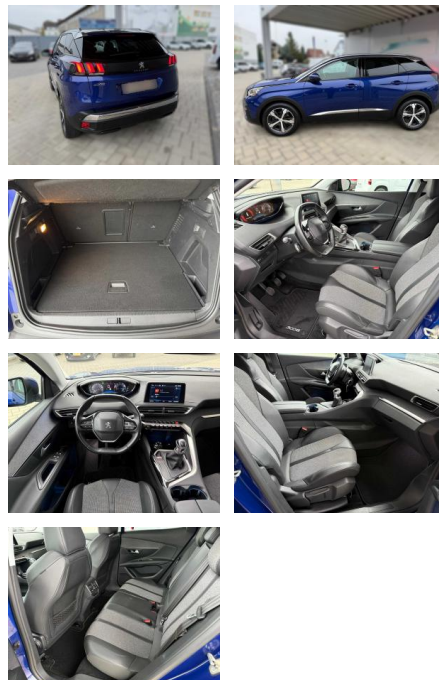

## Peugeot 3008 PureTech 130 Stop & Start GPF

KA02-rennwanzAngebotsnr.:

Erstzulassung:	Kilometer:	Farbe:	Leistung:	Kraftstoffart:
30.10.2018	80.700	Blau	96 kW / 131 PS	Benzin

**PREIS**  
**19.580 €**

**FINANZIERUNGSBEISPIEL**  
Laufzeit: 72 Monate      Anzahlung: 30 %  
Basis-Finanzierung:\*      Mtl. Rate:  
Zielraten-Finanzierung:\*\* **1136 €**