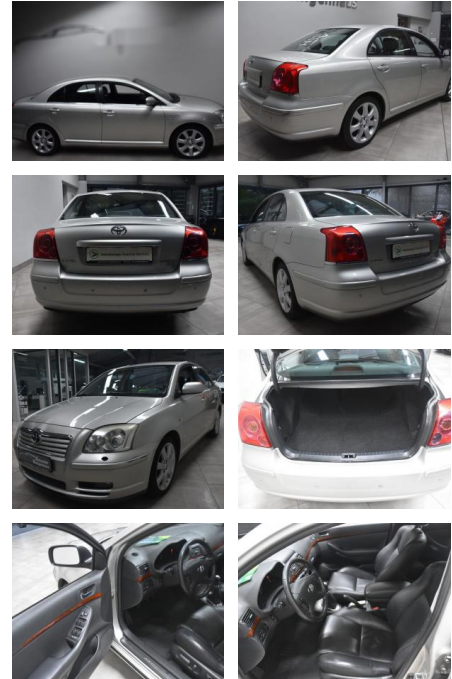

Ihr Ansprechpartner

Herr Conrad Brands

E-Mail: c.brands@bessler-terhardt.de
Telefon: 02542 932041

Bessler & Terhardt GmbH
Bahnhofstraße 150 - 48712 Gescher - Tel.: 02542 / 93200

Toyota Avensis 2.0 Executive Lim. Leder Navi

AH78-3950

Angebotsnr.:

Erstzulassung:	Kilometer:	Farbe:	Leistung:	Kraftstoffart:
25.03.2003	139.200	Diverse	108 kW / 147 PS	Benzin

PREIS
6.670 €

FINANZIERUNGSBEISPIEL

Laufzeit: 72 Monate Anzahlung: 30 %
Basis-Finanzierung:* Mtl. Rate:
Zielraten-Finanzierung:** Mtl. **46 €**

Ausstattung

Komfort

- Beheizbare Frontscheibe
- Lederlenkrad
- Lordosenstütze

Weiteres

Sonderausstattung:

- *
- Innenausstattung: Leder
- Metallic-Lackierung
- *Weitere Ausstattung:
- *
- 3. Bremsleuchte
- Airbag Fahrer-/Beifahrerseite
- Audio-/Radio-Fernbedienung am Lenkrad
- Audiosystem Premium (Radio/Cassette/CD-Player)
- Automatische Stabilitäts-Control und Traktion (ASC + T)
- Außenspiegel elektr. anklappbar
- Außentemperaturanzeige

- Bremsassistent
- Drehzahlmesser
- Fensterheber elektrisch vorn + hinten
- Heckscheibe heizbar
- Innenausstattung: Edelholz
- Innenspiegel mit Abblendautomatik
- Isofix-Aufnahmen für Kindersitz
- Karosserie: 4-türig
- Klimaautomatik
- Knieairbag
- Kopf-Airbag-System
- Kopfstützen vorn und hinten verstellbar
- Lenksäule (Lenkrad) verstellbar
- Leuchtweitenregelung
- LM-Felgen
- Motor 2
- 0 Ltr. - 108 kW 16V KAT
- Multifunktionsanzeige
- Nebelschlussleuchte
- Radiovorbereitung
- 8 Lautsprecher