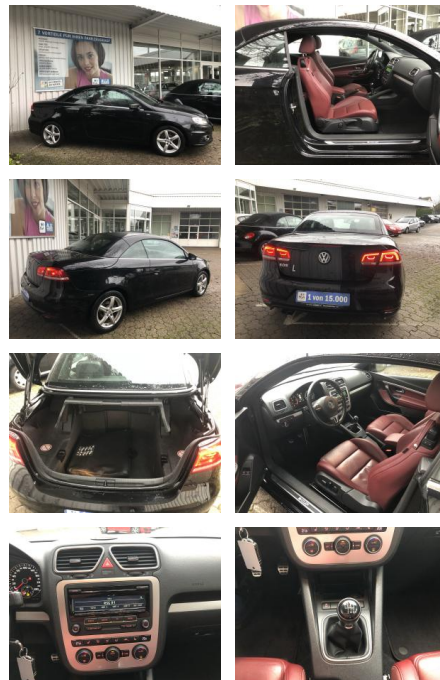

Volkswagen Eos 2.0 TDI BMT CUP EDITION ALU KLIMA...

FL00-H6289H2Angebotsnr.:

Erstzulassung:	Kilometer:	Farbe:	Leistung:	Kraftstoffart:
12.09.2014	102.895	Schwarz	103 kW / 140 PS	Diesel

PREIS
15.990 €

FINANZIERUNGSBEISPIEL
Laufzeit: 72 Monate Anzahlung: 30 %
Basis-Finanzierung:* Mtl. Rate:
Zielraten-Finanzierung:** **11.11 €**