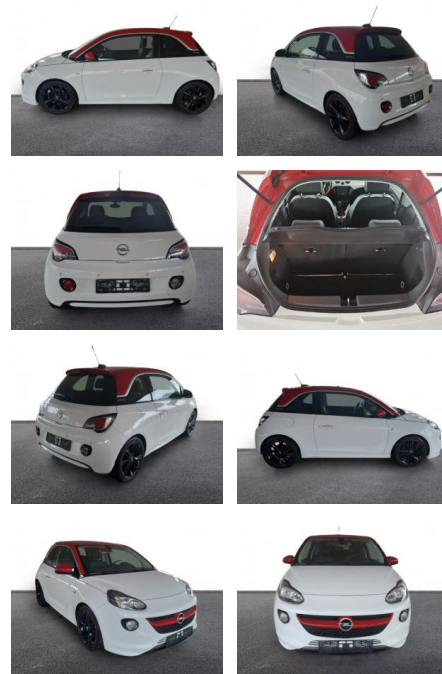

Opel Adam Unlimited ecoFlex 1.0 Turbo

AH32-H607281Angebotnr.:

Erstzulassung:	Kilometer:	Farbe:	Leistung:	Kraftstoffart:
01.05.2017	72.000	Weiß	85 kW / 116 PS	Benzin

PREIS
14.270 €

FINANZIERUNGSBEISPIEL

Laufzeit: 72 Monate Anzahlung: 30 %
Basis-Finanzierung:* Mtl. Rate:
Zielraten-Finanzierung:** Mtl. Rate: **99 €**

* Basisfinanzierung: Anzahlung: 4.281 Euro, Laufzeit: 72 Monate, Nettodarlehen: 9.989 Euro, Gesamtbetrag: 16.365 Euro, Zinssätze: 6.78% Sollz. (gebunden), 6.99% eff.
** Zielratenfinanzierung: Anzahlung: 4.281 Euro, Laufzeit: 72 Monate, Nettodarlehen: 9.989 Euro, Zielrate: 7.135 Euro, Gesamtbetrag: 17.262 Euro, Zinssätze: 6.78% Sollz. (gebunden), 6.99% eff.,