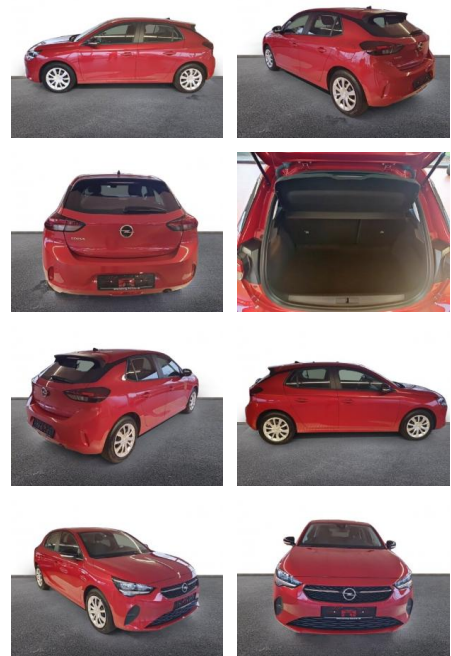

## Opel Corsa F Edition 1.2 DAB SHZ

AH32-P409977 **Angebotsnr.:**

Erstzulassung:	Kilometer:	Farbe:	Leistung:	Kraftstoffart:
01.04.2023	17.076	Rot	55 kW / 75 PS	Benzin

**PREIS**  
**15.830 €**