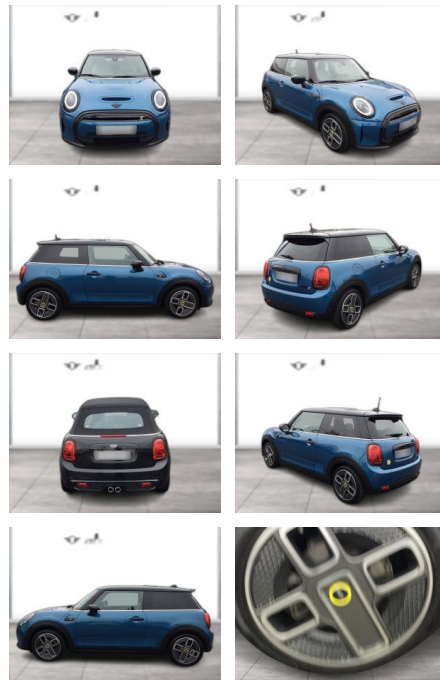

WG05-229243 **Angebotsnr.:**

Erstzulassung:	Kilometer:	Farbe:	Leistung:	Kraftstoffart:
01.04.2022	12.401	Blau	135 kW / 184 PS	Elektro

PREIS
25.610 €

FINANZIERUNGSBEISPIEL
Laufzeit: 72 Monate Anzahlung: 30 %
Basis-Finanzierung:* Mtl. Rate:
Zielraten-Finanzierung:** **178 €**