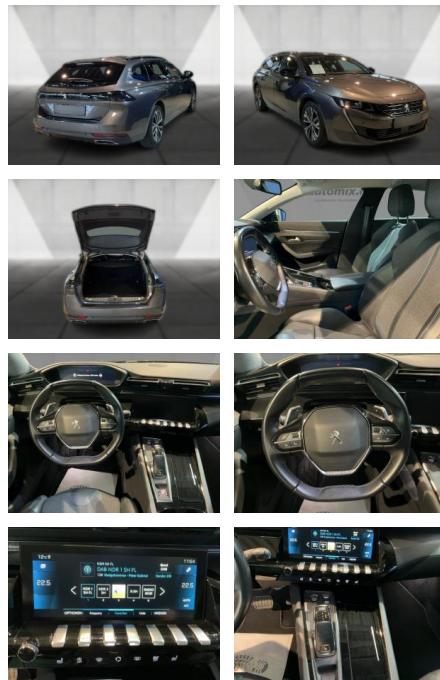

Ihr Ansprechpartner

Herr Conrad Brands
E-Mail: c.brands@bessler-terhardt.de
Telefon: 02542 932041

Bessler & Terhardt GmbH
Bahnhofstraße 150 - 48712 Gescher - Tel.: 02542 / 93200

Peugeot 508 ,Navi,ACC,LED,SHZ,Spurhalte,

WA00-30705 **Angebotsnr.:**