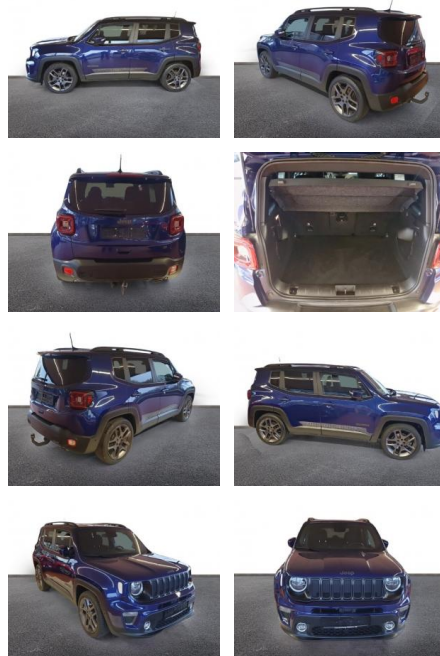

AH32-MPM653 **Angebotsnr.:**

Erstzulassung:	Kilometer:	Farbe:	Leistung:	Kraftstoffart:
01.04.2021	65.000	Blau	110 kW / 150 PS	Benzin

PREIS
21.550 €

FINANZIERUNGSBEISPIEL

Laufzeit: 72 Monate Anzahlung: 30 %
Basis-Finanzierung:* Mtl. Rate:
Zielraten-Finanzierung:** **150 €**