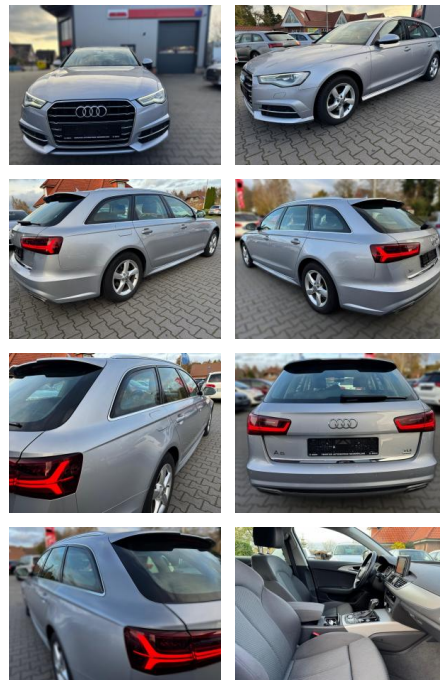

Audi A6 Avant 2.0 TDI ultra

FA03-40748164 **Angebotsnr.:**

Erstzulassung:	Kilometer:	Farbe:	Leistung:	Kraftstoffart:	Verbr. komb.	CO2-Emission	CO2-Klasse (WLTP)
26.12.2017	170.020	Diverse	140 kW / 190 PS	Diesel	4,7 l/100km	122 g/km	

- Diesel
- Start Stop Automatik
- **Über 15.000 weitere PKW sofort verfügbar** Zu verkaufen ist ein Audi A6 2
- 0 TDI Avant ultra Sline

- ***- Guter Zustand- 1. Hand- lückenlos Scheckheftgepflegt (AUDI)- HU/AU NEU bei Übergabe- Sonderausstattung: Anhängerkupplung Vorbereitung**
- Außenspiegel elektr. anklappbar
- Dachhimmel Stoff
- schwarz
- Einparkhilfe vorn und hinten
- optisch (APS Plus)
- Fahrassistenten-System: Fernlichtassistent
- Innenspiegel mit Abblendautomatik
- Komfort-Klimaautomatik 4-Zonen
- Licht-Paket
- LM-Felgen 8x17 (10-Speichen)
- Metallic-Lackierung
- Multi-Media-Interface MMI Navigation Plus mit MMI Touch
- Reserverad als Notrad
- Sitzbezug / Polsterung: Stoff Kontur
- Sitzheizung vorn