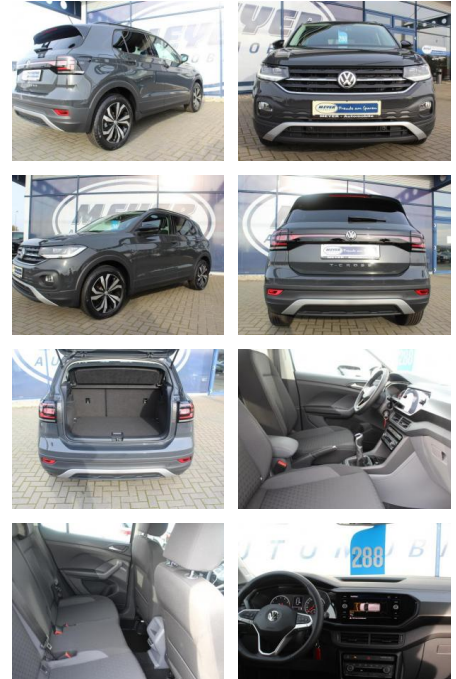

AM35-21703 **Angebotsnr.:**

Erstzulassung:	Kilometer:	Farbe:	Leistung:	Kraftstoffart:
05.06.2020	8.391		85 kW / 116 PS	Benzin

PREIS
26.530 €

FINANZIERUNGSBEISPIEL

Laufzeit: 72 Monate Anzahlung: 30 %
Basis-Finanzierung:* Mtl. Rate:
Zielraten-Finanzierung:** **184 €**