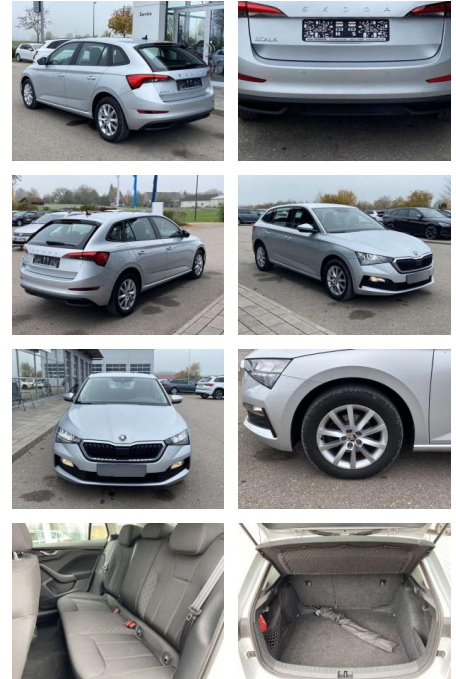

Skoda Scala 1.6 TDI Ambition 16"

SS00-126615 **Angebotsnr.:**

Erstzulassung:	Kilometer:	Farbe:	Leistung:	Kraftstoffart:
01.06.2020	53.963		85 kW / 116 PS	Benzin

PREIS
19.660 €

FINANZIERUNGSBEISPIEL
Laufzeit: 72 Monate Anzahlung: 30 %
Basis-Finanzierung:* Mtl. Rate:
Zielraten-Finanzierung:** **137 €**