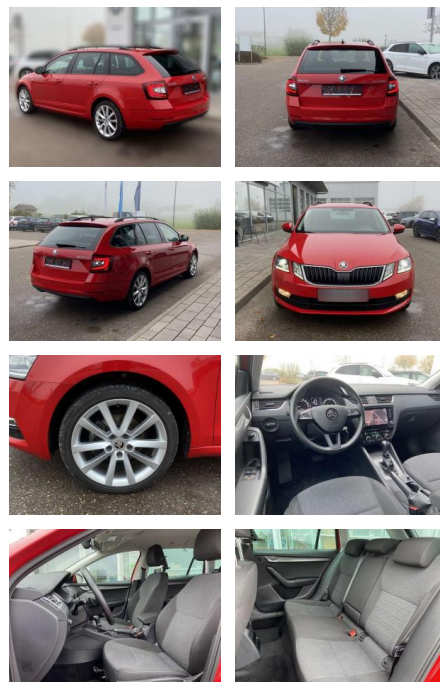

Skoda Octavia Combi 2.0 TDI DSG Soleil 18"

SS00-183707 **Angebotsnr.:**

Erstzulassung:	Kilometer:	Farbe:	Leistung:	Kraftstoffart:
01.07.2020	48.473		110 kW / 150 PS	Benzin

PREIS
23.090 €

FINANZIERUNGSBEISPIEL