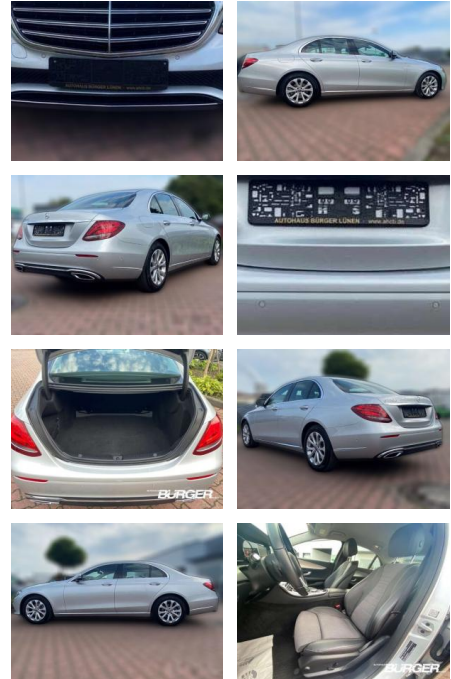

Mercedes-Benz E 220 Navi Avantgarde Interieur PD...

CB01-A613599Angebotsnr.:

Erstzulassung:	Kilometer:	Farbe:	Leistung:	Kraftstoffart:
01.03.2019	69.800	silber	143 kW / 194 PS	Diesel

PREIS
31.240 €

FINANZIERUNGSBEISPIEL