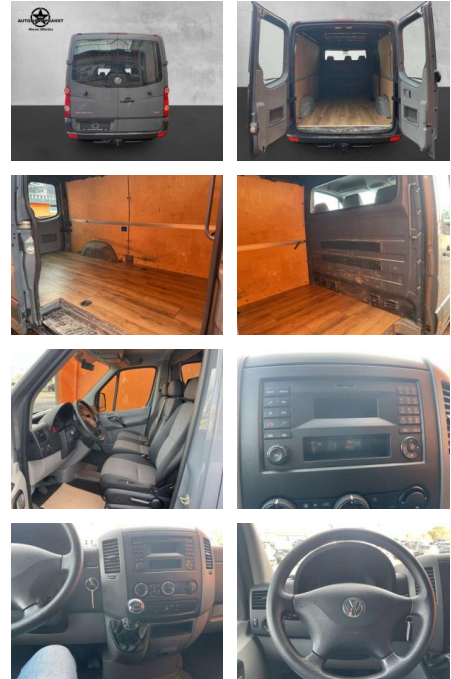

Volkswagen Crafter Crafter Kasten 35 L2H1 Klima

AP38-2008910 Angebotsnr.:

Erstzulassung:	Kilometer:	Farbe:	Leistung:	Kraftstoffart:
01.11.2015	110.600	Grau	100 kW / 136 PS	Benzin

PREIS
17.720 €

FINANZIERUNGSBEISPIEL