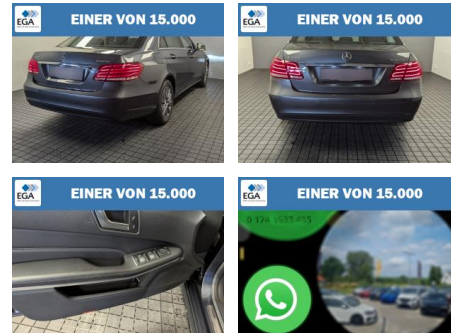

Mercedes-Benz E 220

NK00-4320 **Angebotsnr.:**

Erstzulassung:	Kilometer:	Farbe:	Leistung:	Kraftstoffart:
01.09.2015	123.810		125 kW / 170 PS	Diesel

PREIS
24.870 €

FINANZIERUNGSBEISPIEL
 Laufzeit: 72 Monate Anzahlung: 30 %
 Basis-Finanzierung:* Mtl. Rate:
 Zielraten-Finanzierung:** **173 €**

- WhatsApp: +49 1741533485
- Eine Besichtigung mit Probefahrt am Samstag oder Sonntag ist nach telefonischer absprache mit unseren Verkaufsberater möglich.
- Mercedes E-Klasse 220 CDI Blue Tec
- Bis zu 3 Jahre Garantie
- Komplett aufbereitet
- Nichtraucher-Fahrzeug
- Sonderausstattung:
- Fahrassistenz-System: aktiver Park-Assistent
- Fahrdynamische Multikontursitze vorn inkl. PRE-SAFE und Massagefunktion
- Fußmatten Velours
- Kraftstofftank: vergrößert
- Metallic-Lackierung
- Navigationsmodul Garmin MAP Pilot
- Reifen-Reparaturset (Tirefit)
- Sitzheizung vorn
- Sonnenschutz-Paket