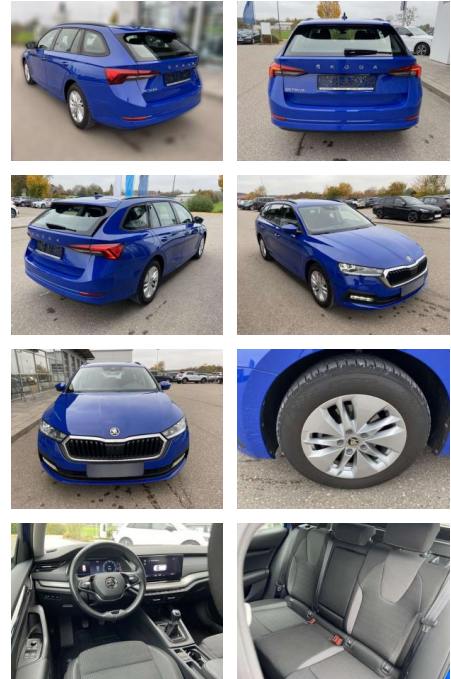

Skoda Octavia Combi 1.0 TSI Ambition Neues

SS00-075684 **Angebotsnr.:**

Erstzulassung:	Kilometer:	Farbe:	Leistung:	Kraftstoffart:
01.12.2020	36.560		81 kW / 110 PS	Benzin

PREIS
22.260 €

FINANZIERUNGSBEISPIEL