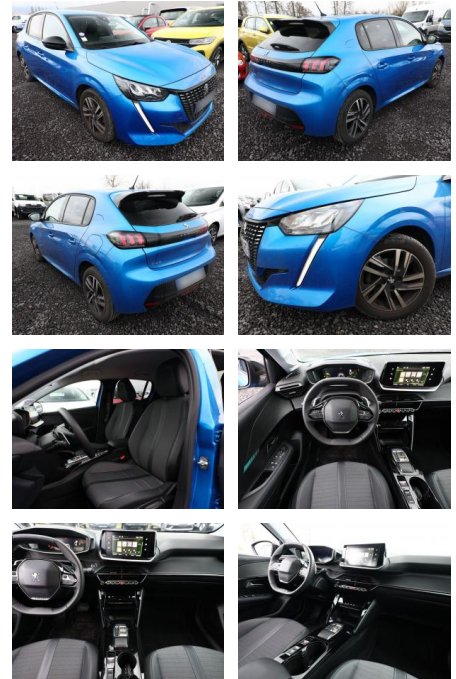

## Peugeot 208 1.2 PT 100 EAT8 Allure Pack LED PDC

AT27-GW-ABO **Angebotsnr.:**

Erstzulassung:	Kilometer:	Farbe:	Leistung:	Kraftstoffart:
31.08.2022	25.100	Blau	74 kW / 101 PS	Benzin

**PREIS**  
**18.880 €**