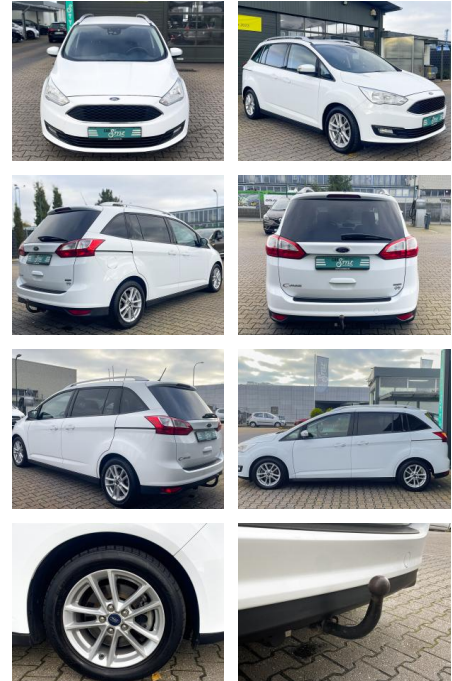

## Ford Grand C-Max 1.0 EcoBoost Trend 7 SITZER AHK

CS01-FO240934 **Angebotsnr.:**

Erstzulassung:	Kilometer:	Farbe:	Leistung:	Kraftstoffart:
23.10.2018	116.700	Weiß	92 kW / 125 PS	Benzin

**PREIS**  
**10.640 €**