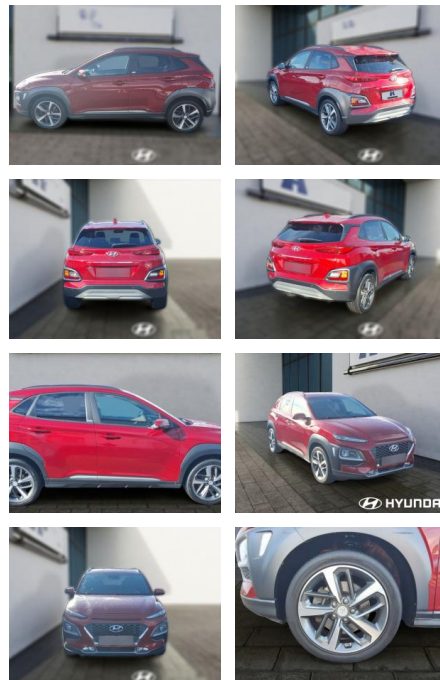

## Hyundai Kona 1.6 TGD I DCT 4WD Style

HE03-124474\_Angbot  
Angebotssnr.:

Erstzulassung:	Kilometer:	Farbe:	Leistung:	Kraftstoffart:
01.02.2020	81.662	Diverse	130 kW / 177 PS	Benzin

PREIS	FINANZIERUNGSBEISPIEL	
<b>21.410 €</b>	Laufzeit: 72 Monate	Anzahlung: 30 %
	Basis-Finanzierung:**	Mtl. Rate:
	Zielraten-Finanzierung:**	<b>149 €</b>