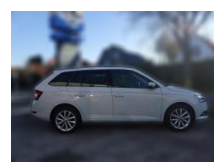

Skoda Fabia Combi 1.0 MPI Soleil OPF 55 kW

AB85-97974 **Angebotsnr.:**

VERKAUFT

Erstzulassung:	Kilometer:	Farbe:	Leistung:	Kraftstoffart:
01.08.2019	99.500	Weiß	55 kW / 75 PS	Benzin

PREIS
13.130 €

FINANZIERUNGSBEISPIEL