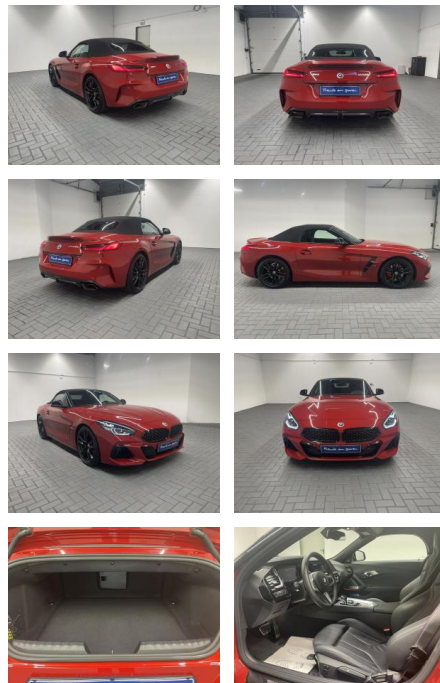

## BMW Z4 M40i H&K/HUD/Kamera/ACC/Leder

AM35-29337 **Angebotsnr.:**

Erstzulassung:	Kilometer:	Farbe:	Leistung:	Kraftstoffart:
05.04.2022	14.550		250 kW / 340 PS	Benzin

**PREIS**  
**65.520 €**