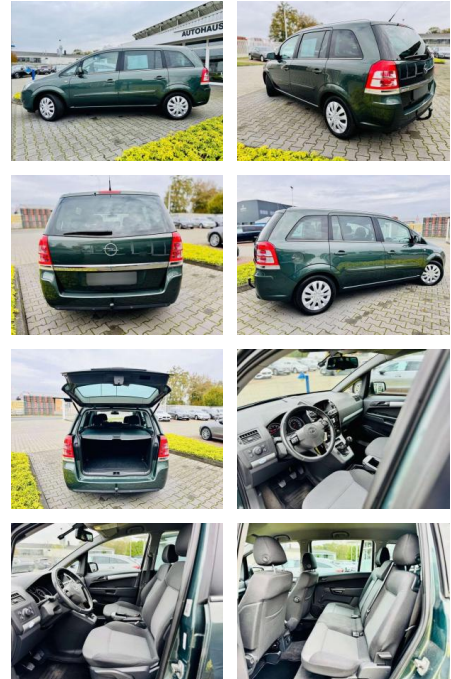

## Opel Zafira 1,8 Design Edition, 7-Sitzer,

AB97-A 5206 **Angebotsnr.:**

Erstzulassung:	Kilometer:	Farbe:	Leistung:	Kraftstoffart:
01.02.2011	174.570	Grün	103 kW / 140 PS	Benzin

**PREIS**  
**7.930 €**