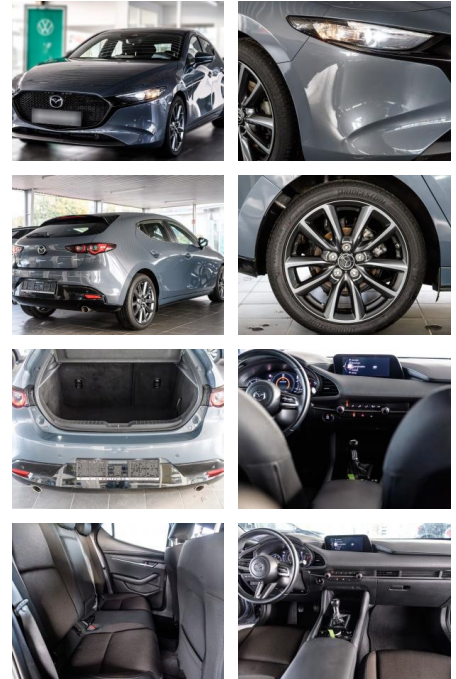

## Mazda 3 Lim. 5-trg. +Headup+PDC+Navi+Keyless

AS86-"OCH"150000 € Angebotsnr.:

Erstzulassung:	Kilometer:	Farbe:	Leistung:	Kraftstoffart:
26.11.2019	78.075	Diverse	90 kW / 122 PS	Diesel

**PREIS**  
**19.380 €**