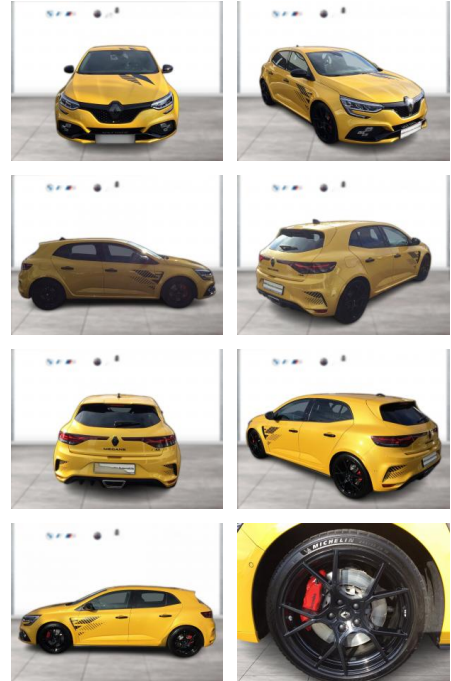

Renault Megane 1.8 TCE R.S. ULTIME DKG HUD NAVI

WG05-263703 Angebotsnr.:

Erstzulassung:	Kilometer:	Farbe:	Leistung:	Kraftstoffart:
01.08.2023	10.500	Gelb	221 kW / 300 PS	Benzin

PREIS
48.280 €

FINANZIERUNGSBEISPIEL