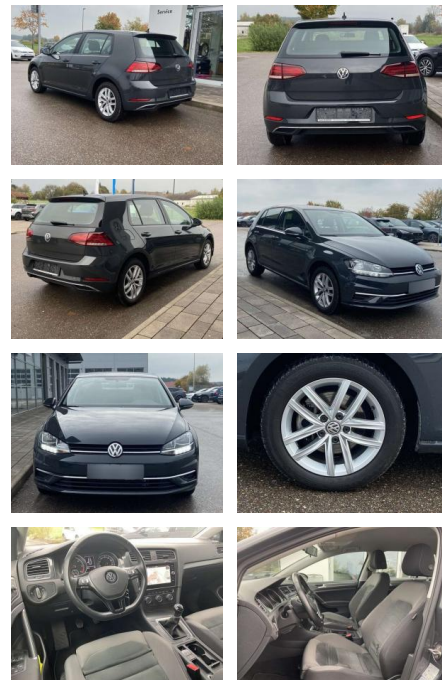

Volkswagen Golf 1.6 TDI COMFORTLINE NAVI+SHZ+PDC

SS00-087574 Angebotsnr.:

Erstzulassung:	Kilometer:	Farbe:	Leistung:	Kraftstoffart:
01.07.2019	25.549		85 kW / 116 PS	Benzin

PREIS
19.970 €

FINANZIERUNGSBEISPIEL