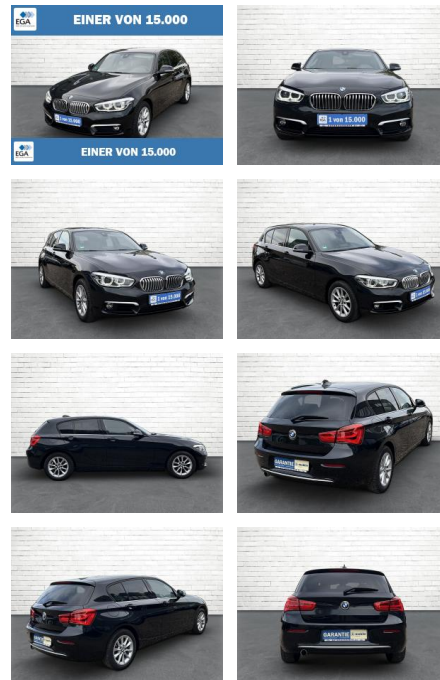

BMW 116116i Urban Line *LED*Navi*RFK*SHZ*PDC*

AB73-0023-1090 Angebotsnr.:

Erstzulassung:	Kilometer:	Farbe:	Leistung:	Kraftstoffart:
10.12.2018	46.636	Schwarz	80 kW / 109 PS	Benzin

PREIS	FINANZIERUNGSBEISPIEL	
17.400 €	Laufzeit: 72 Monate	Anzahlung: 30 %
	Basis-Finanzierung:**	Mtl. Rate:
	Zielraten-Finanzierung:**	121 €