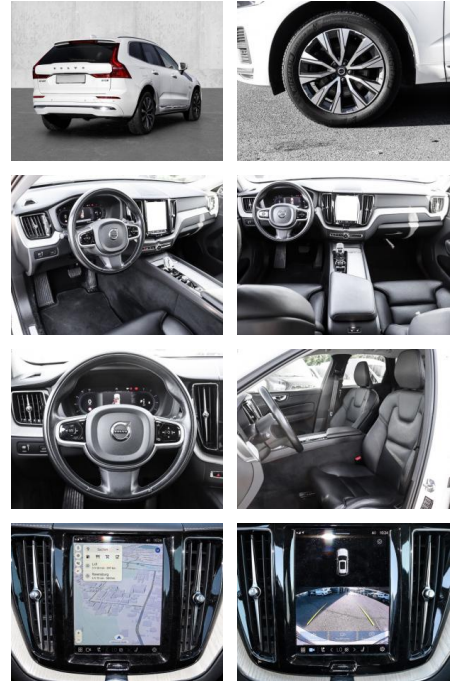

Volvo XC60 Inscription AWD B5 Diesel EU6d

MA05-4247-24 Angebotsnr.:

Erstzulassung:	Kilometer:	Farbe:	Leistung:	Kraftstoffart:
01.09.2021	51.311	Weiß	173 kW / 235 PS	Diesel

PREIS
39.640 €

FINANZIERUNGSBEISPIEL

- Pannenset
- **Entertainment: Soundsystem**
- Radio
- Telefonvorbereitung
- USB-Anschluss
- MP3
- Harman-Kardon
- Bluetooth
- Freisprecheinrichtung
- Android Auto
- DAB
- Touchscreen
- Induktionsladen für Smartphones
- Musikstreaming
-