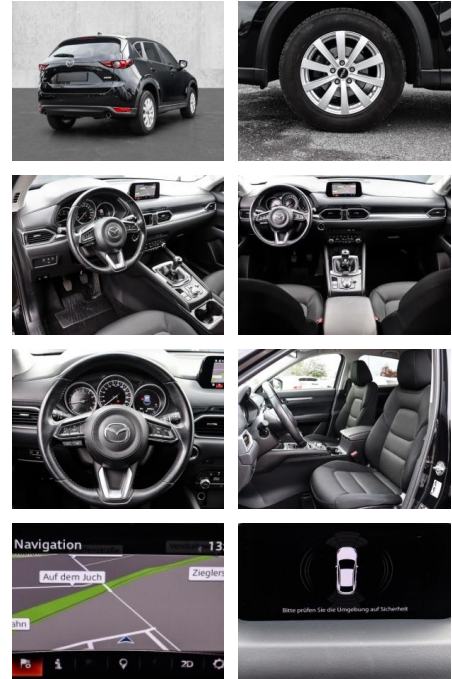

Ihr Ansprechpartner

Herr Christoph Terhardt
E-Mail: c.terhardt@bessler-terhardt.de
Telefon: 02542 93200

Bessler & Terhardt GmbH
Bahnhofstraße 150 - 48712 Gescher - Tel.: 02542 / 93200

Mazda CX-5 Exclusive-Line 2WD 2.0 SKYACTIV-G

MA05-1846-24 Angebotsnr.:

Erstzulassung:	Kilometer:	Farbe:	Leistung:	Kraftstoffart:
01.01.2020	45.065	Schwarz	121 kW / 165 PS	Benzin

PREIS
23.310 €

FINANZIERUNGSBEISPIEL
Laufzeit: 72 Monate   Anzahlung: 30 %
Basis-Finanzierung:*   Mtl. Rate:
Zielraten-Finanzierung:** **162 €**

* Basisfinanzierung: Anzahlung: 6.993 Euro, Laufzeit: 72 Monate, Nettodarlehen: 16.317 Euro, Gesamtbetrag: 26.732 Euro, Zinssätze: 6.78% Sollz. (gebunden), 6.99% eff.
** Zielratenfinanzierung: Anzahlung: 6.993 Euro, Laufzeit: 72 Monate, Nettodarlehen: 16.317 Euro, Zielrate: 11.655 Euro, Gesamtbetrag: 28.198 Euro, Zinssätze: 6.78% Sollz. (gebunden), 6.99% eff.,

Vermittlung für: Ein Angebot der Santander Consumer Bank Santander-Platz 1, 41061 Mönchengladbach. Repräsentatives Beispiel gem. § 17 Abs. 4 PAngV. Diese Finanzierungsangebote sind Beispiele. Gerne ermitteln wir für Sie Ihr individuelles Angebot.

Ausstattung

Sicherheit

- PDC Park Distance Control hinten
- Anti-Blockiersystem ABS
- Antischlupfregelung ASC+T
- elektronische Stabilitätskontrolle (ESP / DSP)
- Servolenkung
- Regensensor
- Wegfahrsperr
- Kindersitzbefestigung
- PDC Park Distance Control vorne
- **ABS**
- Airbag
- Beifahrer-Airbag
- Wegfahrsperr
- Seitenairbags
- ESP
- Antriebsschlupfregelung
- Reifendruckkontrolle
- Traktionskontrolle
- Kopfairbag

- Kindersitzbefestigung
- **Entertainment: CD**
- Radio
- Telefonvorbereitung
- AUX-In
- USB-Anschluss
- MP3
- Bluetooth
- Freisprecheinrichtung
- Apple CarPlay
- Android Auto
- Sprachsteuerung
- DAB
- Touchscreen
- Musikstreaming
- •

Multimedia

- Radio
- CD Radio
- MP3 Anschluss

- Bluetooth

Komfort

- Zentralverriegelung
- Bordcomputer
- **Klimaautomatik**
- Servolenkung
- Zentralverriegelung
- Elektrischer Fensterheber
- Sitzheizung
- Elektrische Aussenspiegel
- Teilbare Rucksitzlehne
- Tempomat
- Multifunktionslenkrad
- Keyless Go Startfunktion
- Innenspiegel autom. abblendbar
- Mittelarmlehne
- Lenksaeule einstellbar
- ParkDistanceControl vorne und hinten
- Lordosenstütze
- Lederlenkrad

STÄNDIG ÜBER 15.000 FAHRZEUGE IM BESTAND!