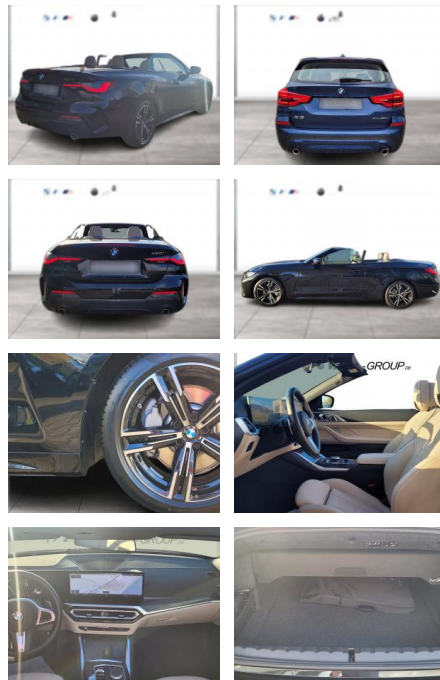

BMW 430i Cabrio M Sportpaket HiFi DAB LED

WG00-262817 Angebotsnr.:

Erstzulassung:	Kilometer:	Farbe:	Leistung:	Kraftstoffart:
01.12.2023	18.075	Schwarz	180 kW / 245 PS	Benzin

PREIS
55.770 €

FINANZIERUNGSBEISPIEL