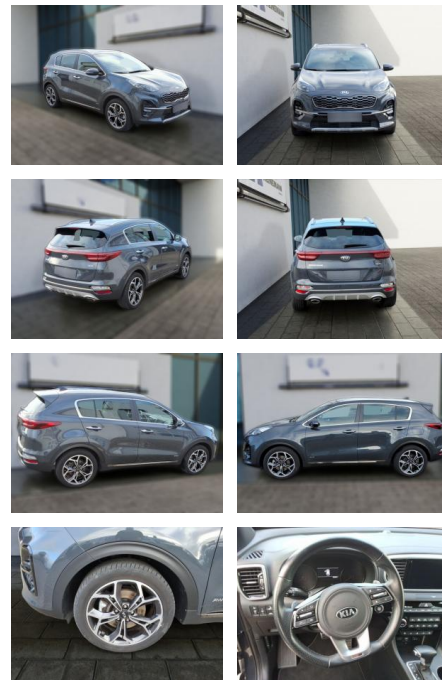

Kia Sportage 1.6 T-GDI AWD DCT GT LINE Pano

HE03-ZK12446 Angebotssnr.:

Erstzulassung:	Kilometer:	Farbe:	Leistung:	Kraftstoffart:
01.08.2020	44.438	Diverse	130 kW / 177 PS	Benzin

PREIS	FINANZIERUNGSBEISPIEL	
28.790 €	Laufzeit: 72 Monate	Anzahlung: 30 %
	Basis-Finanzierung:**	Mtl. Rate:
	Zielraten-Finanzierung:**	200 €